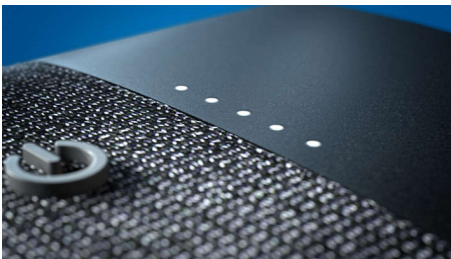

12 hodín prehrávania

Bez problémov prejdite od práce na večernú oslavu. Získate 12 hodín prehrávania na jedno

nabitie a bezdrôtový dosah je 20 m. Nabíjanie reproduktora cez kábel USB typu C, ktorý je súčasťou balenia, trvá 3,5 hodiny.

Tkanina na reproduktor od spoločnosti Kvadrat

Tento reproduktor má povrchovú úpravu z luxusnej tkaniny na reproduktor vyrobenej špičkovým výrobcom Kvadrat. Krásny materiál s prímiesou vlny je akusticky transparentný a umožňuje voľné prúdenie zvuku od hovorca do miestnosti.