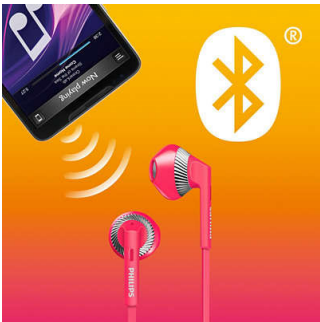

Große Lautsprechertreiber

Hochwertige 14,2 mm Lautsprechertreiber mit Bassöffnung an den Ohrhörern für satte Bässe

Leistungsstarke Magnete

Leistungsstarke Magnete bieten eine verbesserte Bassleistung

Unterstützt Bluetooth Version 4.1

Koppeln Sie Ihr Smart-Gerät über Bluetooth mit Ihren Kopfhörern, und genießen Sie die Freiheit und

Freude kristallklarer Musik und Anrufe – ganz ohne Kabelsalat.

Flaches Kabel ohne Kabelsalat

Das Flach-Kabel stellt sicher, dass es immer glatt und unverknotet bleibt.

Kabellos übertragene Musik und Anrufe

Genießen Sie die Musik und Anrufe mit Bewegungsfreiheit – ohne störende Kabel. Mit der benutzerfreundlichen Fernbedienung können Sie zwischen Titeln wechseln, die Lautstärke regeln und Anrufe annehmen.