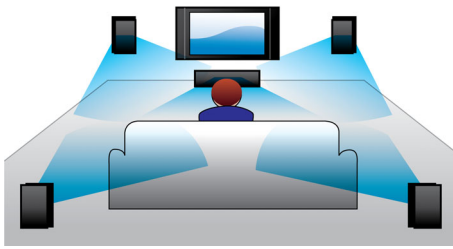

Kenmerken

Dolby Digital

Omdat de wereldleider in meerkanaals geluidsnormen, Dolby Digital, gebruik maakt van de manier waarop het menselijke oor natuurlijk geluid verwerkt, kunt u genieten van een uitstekende geluidskwaliteit met levensechte spatial cues.