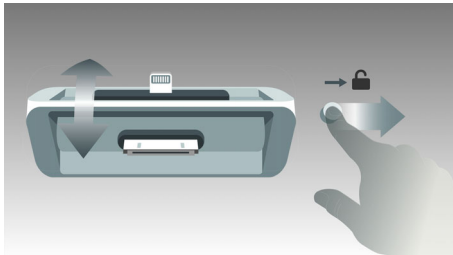

Izceltie produkti

DualDock uzlādēšanai un atskaņošanai

Novatoriskais Philips DualDock ar Lightning un 30 kontaktu savienotāju var uzlādēt un atskaņot jebkuru Apple ierīci. Tas ir radīts, lai apvienotu plānu dizainu un pārdomātu funkcionalitāti, varat pārslēgt savienotājus vienā acu mirklī. Baudiet savu iecienīto mūziku neatkarīgi no izmantotās Apple ierīces.