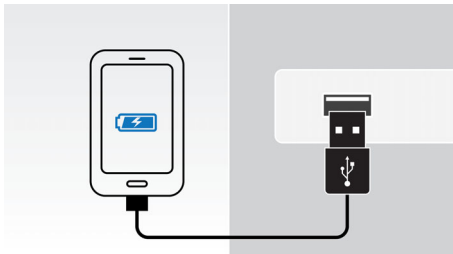

Otrai ierīcei paredzēts USB ports

Skaļruņī iebūvētais USB ports nodrošina papildu ērtības, ļaujot uzlādēt otru mobilo ierīci pat tad, ja dokstacijā jau ir ievietota ierīce iPod/iPhone.

Automātiska pulksteņa/datuma sinhronizēšana

Dokstacija automātiski sinhronizē pulksteni vai datumu ar dokstacijā ievietoto ierīci iPod/iPhone/iPad. Vienkārši nospiediet pogu, lai pārslēgtu pulksteņa vai datuma rādījumu.