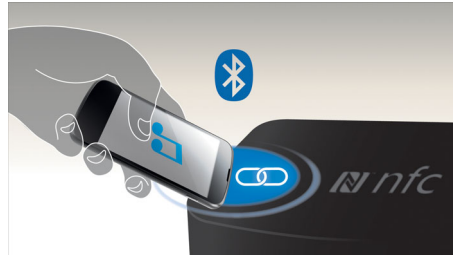

MAX Sound

MAX Sound tehnologija omogućava trenutno pojačanje basa, najbolje iskorištavajući kontrolu glasnoće i trenutno stvarajući najimpresivniji doživljaj slušanja samo pritiskom gumba. Sofisticirani elektronički sklop kalibrira postojeći zvuk i postavke glasnoće, trenutno pojačavajući bas i glasnoću do maksimalnih razina, bez izobličenja. Krajnji rezultat je primjetno pojačanje i spektra zvuka i glasnoće te pojačanje zvuka koje će unaprijediti svaku vrstu glazbe.

Uživajte u MP3 glazbi izravno

Uživajte u MP3 glazbi izravno s prijenosnih USB uređaja

Audio ulaz

Audio ulaz omogućava izravnu reprodukciju audio sadržaja s prijenosnih reproduktora. Osim prednosti uživanja u omiljenoj glazbi u vrhunskoj kvaliteti zvuka koju pruža audio sustav, audio ulaz je i izuzetno praktičan jer sve što trebate učiniti je priključiti svoj prijenosni MP3 reproduktor u audio sustav.

Tehnologija NFC

Jednostavno uparite Bluetooth uređaje pomoću tehnologije NFC (Near Field Communications) za povezivanje jednim dodiranjem. Jednostavno pristonite pametni telefon ili tablet s podrškom za NFC uz NFC područje na zvučniku kako biste uključili zvučnik, pokrenite Bluetooth uparivanje i započnite usmjeravanje glazbe.