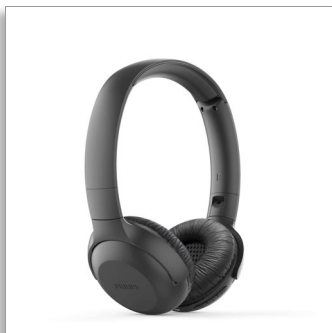

Philips
Draadloze hoofdtelefoon

32 mm drivers/gesloten
achterkant

Voor op het oor
Tot 15 uur afspeeltijd
Compact opvouwbaar

TAUH202BK

Uw muziek voorop

Epische afspeellijsten. De nieuwste podcasts. Deze draadloze on-ear-hoofdtelefoon biedt een helder geluid en een krachtige bas. De hoofdband is zo licht dat u hem nauwelijks voelt en de oorschelpen kunnen plat worden gevouwen. Hij biedt 15 uur afspeeltijd, genoeg voor een hele dag. Of nacht.

Gesprekken wissen. Spraakbediening

- Ingebouwde microfoon met echo-onderdrukking voor helder geluid
- Multifunctionele knop. Bedien eenvoudig muziek en gesprekken

Klaar voor gebruik. Helder geluid. Krachtige bas.

- 15 uur afspeeltijd. Genoeg voor de dag. Of de nacht.
- Oplaadtijd van 2-3 uur.
- Akoestische neodymium-luidsprekerdrivers van 32 mm voor een kraakhelder geluid en een krachtige bas.

Eenvoudig mee te nemen, eenvoudig genieten.

De oorschelpen kunnen plat worden gevouwen en naar binnen worden gedraaid, zodat u ze eenvoudig in uw zak of tas kunt opbergen. Vouw ze op en neem ze mee.

Multifunctionele knop.

Bedien eenvoudig muziek en gesprekken via de multifunctionele knop. Vindt u het huidige