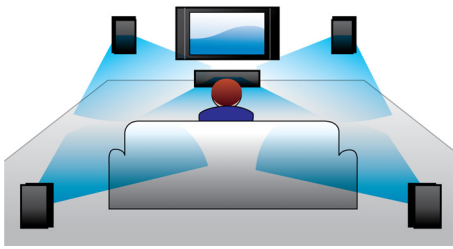

Flott lydopplevelse

- 1000 W RMS-effekt gir flott lyd for filmer og musikk
- Dolby Digital for optimal filmopplevelse
- Synlige høyttalerelementer for kraftig surroundlyd

Nyt all underholdningen

- DivX Ultra-sertifisert for forbedret avspilling av DivX-videoer
- EasyLink som kontrollerer alle HDMI CEC-enheter via én fjernkontroll
- HDMI for HD-filmer og bildekvalitet i HD
- Spiller av DVDer, VCDer, CDer og USB-enheter
- Lyd inn for å nyte musikk fra iPod/iPhone/MP3-spiller

Utformet for å gi deg en bedre kinoopplevelse hjemme

- Moderne design som tilfører hjemmet ditt noe

PHILIPS

Høydepunkter

Dolby Digital

Dolby Digital, verdens ledende standarder for digital flerkanalslyd, etterligner ørets naturlige måte å behandle lyd på, og du får dermed en enestående, romlig og realistisk surround-lyd.

kunne dele mediefiler på TVen eller i hjemmekinoanlegget.

HDMI for HD-filmer

HDMI er en direkte digital forbindelse som kan overføre både digital HD-video og digital flerkanalslyd. Ved å eliminere konverteringen til analoge signaler får du perfekt bilde- og lyd kvalitet, helt uten støy. Filmer i Standard Definition kan nå nytes i ekte High Definition. Det gir flere detaljer og mer virkelighetstro bilder.