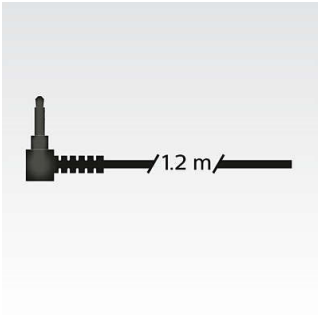

PHILIPS

Kopfhörer mit Mikrofon
40 mm Treiber/geschlossen On-Ear, Atmungsaktive Ohrpolster, Faltsystem für kompakte Aufbewahrung

SHL3265DG/00

Besonderheiten

1,2 m langes Kabel

1,2 m langes Kabel ideal für den Gebrauch im Freien

Produktabmessungen

- Höhe: 18.5 cm
- Breite: 15 cm
- Tiefe: 4.5 cm
- Breite: 5.9 Zoll
- Höhe: 7.3 Zoll
- Tiefe: 1.8 Zoll
- Gewicht: 0.17 kg
- Gewicht: 0.375 lb

Design

- Farbe: Schwarz

Ausstellungsdatum
2024-03-03