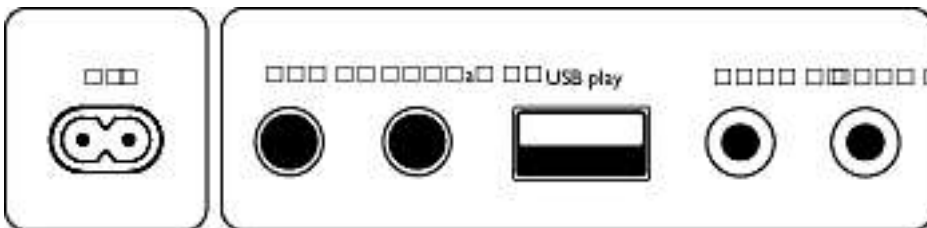

Ljudformat som kan användas

- Bluetooth: SBC
- USB: MP3, WAV, WMA, FLAC

Bekvämlighet

- Karaoke: ekokontroll, MIK-volym, rösttoning, röstförändrare
- Volymkontroll: Tact-omkopplare
- Ljuseffekt: Ja, högtalarljuseffekt, strobljus

- Gitarrkontroll
- Displayskärm: LED

Kompatibilitet

- Appstyrning för smartphone/surfplatta: Nej

Effekt

- Batterikapacitet: 4 400 mAh, 7,4 V
- Strömförsörjning: 100-240 VAC, 50/60 Hz
- Batterityp: Litiumjon (inbyggt)
- Batteriets livslängd: 14 timmar
- Laddningstid: 3 timmar
- Extra batteri: Ja, integrerat (5 V/1 A)

Förpackningens mått

- Höjd: 75.6 cm
- Förpackningstyp: Kartong
- Typ av hyllplacering: Stående
- Bredd: 42.5 cm
- Djup: 37 cm
- Antal produkter som medföljer: 1
- EAN: 48 95229 12869 9
- Bruttovikt: 14.04 kg
- Nettovikt: 11.4 kg
- Taravikt: 2.64 kg

Produktstorlek

- Höjd: 70 cm
- Bredd: 30.9 cm
- Djup: 32.2 cm
- Vikt: 10.52 kg

Tillbehör

- Tillbehör som medföljer: AC-nätkabel, Snabbstartguide, Garanticertifikat, Säkerhets- och garantibroschyr

Teckenfönster

- Bakgrundsbelysning: blå
- Laddningsindikator: röd

Publiceringsdatum
2024-03-08

Version: 2.1.1

EAN: 48 95229 12869 9

© 2024 Koninklijke Philips N.V.
Med ensamrätt.

Specifikationerna kan ändras utan föregående meddelande. Alla varumärken tillhör Koninklijke Philips N.V. eller sina respektive ägare.

www.philips.com