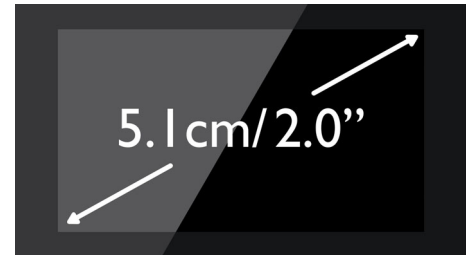

Display bianco/nero da 5,1 cm (2")

Display bianco/nero da 5,1 cm (2"), facile da leggere