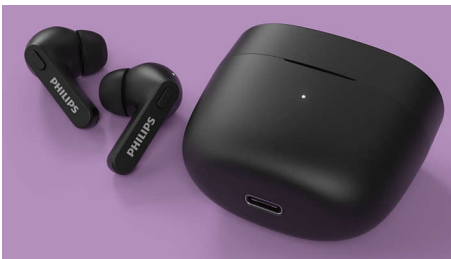

Extremamente conveniente. Muito confortável.

- Faça chamadas usando um único fone de ouvido. Modo mono
- 4 cores. Design "taco de hóquei"
- Encaixe seguro e confortável
- Capas de ponta auricular macias em tamanho pequeno, médio e grande

PHILIPS

Fones de ouvido True Wireless

Fones de ouvido intra-auriculares Estojo de carregamento compacto, Proteção contra água IPX4, Até 18 horas de tempo de reprodução

Destques

Resistente a respingos/suor (IPX4)

Com uma classificação IPX4 e potentes drivers de 6 mm, esses fones de ouvido permitem que você desfrute de um som excelente em qualquer clima. Totalmente à prova de respingos, eles não se importam com um pouco de suor e você não precisa se preocupar em ficar preso na chuva.

Estojo de carregamento compacto

Pegue a estrada com várias cargas no seu bolso. Você tem até 6 horas de reprodução com uma única carga, além de 12 horas extras

em um estojo totalmente carregado. Uma carga curta de 15 minutos no estojo dá a você uma hora de tempo de reprodução. Uma carga completa do estojo leva 2 horas via USB-C.