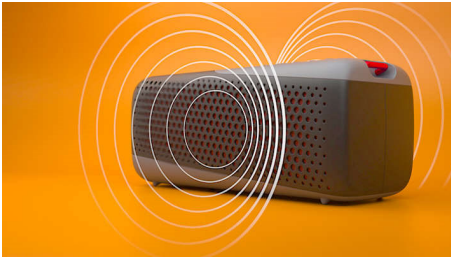

Philips
Boxă wireless

Protecție împotriva prafului/apelor
IP67

Bas îndrăzneț
Microfon încorporat pentru
apeluri
Până la 12 ore de muzică

Fă mișcare! Boxa mică cu sunet îndrăzneț.

Fă surfing. Aleargă. Dansează. Fă box. Indiferent ce te pune în mișcare, această boxă rezistentă la apă cu design modern în două nuanțe te însoțește. Ai parte de sunet îndrăzneț în ciuda dimensiunilor compacte și de un șnur de prindere, care permite transportul ușor al boxei. Să mergem!

- Bluetooth multipunct. Conectează mai multe dispozitive
- Apeluri în regim „mâini libere”. Activare push-to-talk a asistentului vocal
- Control ușor pentru muzică și altele

Îți va plăcea unde mergi

- Șnur detașabil. la boxa oriunde
- Dimensiuni: 170 x 72 x 70 mm
- Asociază pentru sunet stereo. Dimensiuni mai mari

PHILIPS

Boxă wireless

Protecție împotriva prafului/apei IP67 Bas îndrăzneț, Microfon încorporat pentru apeluri, Până la 12 ore de muzică

Repere

Boxă mică. Sunet îndrăzneț

De la parcuri la campinguri – ia cu tine muzica pe care o iubești oriunde mergi! Această boxă portabilă îți oferă sunet clar, iar basul este puternic și îndrăzneț datorită radiatoarelor pasive duble. Vrei sunet și mai puternic? Asociază două boxe pentru sunet stereo care dă startul petrecerii.

Bluetooth multipunct

Combină și potrivește listele cu melodii pentru antrenament! Datorită conectivității multipunct Bluetooth, poți conecta simultan până la două dispozitive inteligente la această boxă – și poți reda melodii de pe oricare. Dacă primești un apel, microfonul încorporat îți permite să răspunzi fără a deconecta telefonul de la boxă.