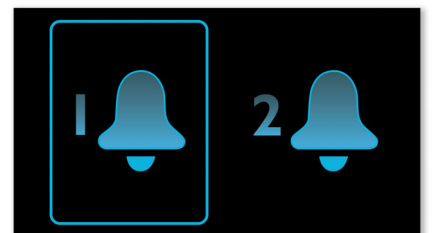

media från internet och synka alltihop sömlöst från din dator till dina Android-enheter.

Basreflexhögtalare

Basreflexhögtalare ger en djup bas från kompakta högtalarlådor. De skiljer sig från vanliga högtalarlådor genom att en baskanal är akustiskt förbunden med woofern för att få en lågfrekvent uteffekt från systemet. Resultatet blir en djupare kontrollerad bas och mindre distorsion. Det fungerar genom att luftmassan i baskanalen fås att vibrera som i en konventionell woofer för att på så sätt skapa resonansen. Tillsammans med gensvaret från woofern skapas lågfrekventa ljud och du kan uppleva nya djupa basljud.

Automatisk klocksynchronisering

Anslut din Android-telefon så synkroniserar dockningshögtalaren automatiskt sin klocka med telefonens.

Dubbelt larm

Philips-ljudsystemet har två larmtider. Ställ in en larmtid för att väcka dig och den andra till din partner.