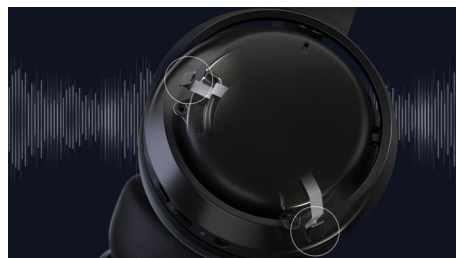

Itin aiškūs skambučiai

Du mikrofonaai kiekviename ausinės gaubtelyje yra nukreipti į jūsų balso garsą ir labai sumažina aplinkinio pasaulio keliamą triukšmą. Visiškai integruotas „Google Assistant“ ir „Alexa“ padės vos paprašius išsirinkti mėgstamus grojaraščius.