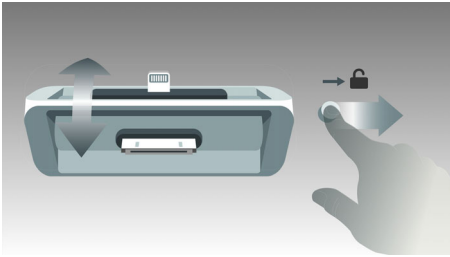

Funktioner

DualDock för att ladda och spela

Philips innovativa DualDock med Lightning och 30-stiftskontakt kan ladda och spela upp ljud på alla Apple-enheter. En slimmad design kombineras med enkel funktionalitet så att du kan växla mellan olika anslutningar på ett ögonblick. Lyssna på dina favoritlåtar oavsett vilken Apple-enhet du vill använda.