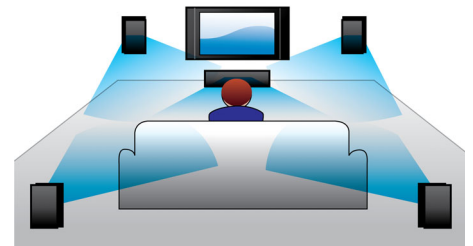

Vstavané WiFi

Vďaka vstavanému pripojeniu WiFi stačí, ak pripojíte svoje domáce kino priamo k domácej sieti a môžete si vychutnať bohatý výber

populárnych služieb online. Potešte sa najlepšimi webovými lokalitami, ktoré ponúkajú filmy, obrázky, infozábavu a iný online obsah prispôbený na mieru rozmerom Vašej televíznej obrazovky.

Bezdrôtový prúdový prenos cez Bluetooth

Bezdrôtový prúdový prenos z vašich hudobných zariadení cez Bluetooth

Dolby TrueHD a DTS-HD

Dolby TrueHD a DTS-HD Master Audio Essential prinášajú ten najdetailnejší zvuk z diskov Blu-ray. Reprodukovaný zvuk je doslova nerozoznateľný od štúdiovej nahrávky, takže budete počuť presne to, čo chceli jeho tvorcovia. Funkcie Dolby TrueHD a DTS-HD Master Audio Essential sú dokonalým vyvrcholením Vášho zážitku zo zábavy vo vysokom rozlíšení.