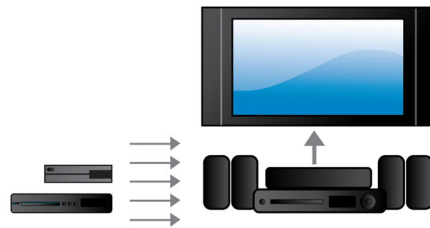

HDMI x 2

Vychutnajte si úchvatný obraz 3D a krištáľovo čistý 5.1-kanálový alebo 7.1-kanálový zvuk jednoduchým pripojením zvukového výstupu HDMI x 2 na prehrávači do prijímača AV so zobrazením 2D.

Prehrávajte a nabíjajte svoj iPod/iPhone

Vychutnajte si obľúbenú hudbu a súčasne nabíjajte zariadenie iPod/iPhone! Stačí pripojiť zariadenie iPod/iPhone pomocou kábla USB k portu USB na systéme domáceho kina. Počas prehrávania sa zariadenie iPod/iPhone nabíja, takže si môžete vychutnať hudbu bez obáv, že sa vybije batéria vášho zariadenia Apple.