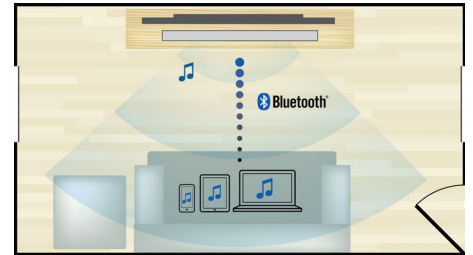

HDMI x 2

Vychutnajte si úchvatný obraz 3D a krištáľovo čistý 5.1-kanálový alebo 7.1-kanálový zvuk jednoduchým pripojením zvukového výstupu HDMI x 2 na prehrávači do prijímača AV so zobrazením 2D.

Prehrávajte a nabíjajte svoj iPod/iPhone

Vychutnajte si obľúbenú hudbu a súčasne nabíjajte zariadenie iPod/iPhone! Stačí pripojiť zariadenie iPod/iPhone pomocou kábla USB k portu USB na systéme domáceho kina. Počas prehrávania sa zariadenie iPod/iPhone nabíja, takže si môžete vychutnať hudbu bez obáv, že sa vybije batéria vášho zariadenia Apple.

Vstavané WiFi

Vďaka vstavanému pripojeniu WiFi stačí, ak pripojíte svoje domáce kino priamo k domácej sieti a môžete si vychutnať bohatý výber

populárnych služieb online. Potešte sa najlepšimi webovými lokalitami, ktoré ponúkajú filmy, obrázky, infozábavu a iný online obsah prispôbený na mieru rozmerom Vašej televíznej obrazovky.

Bezdrôtový prúdový prenos cez Bluetooth

Bezdrôtový prúdový prenos z vašich hudobných zariadení cez Bluetooth

Dolby TrueHD a DTS-HD

Dolby TrueHD a DTS-HD Master Audio Essential prinášajú ten najdetailnejší zvuk z diskov Blu-ray. Reprodukovaný zvuk je doslova nerozoznateľný od štúdiovej nahrávky, takže budete počuť presne to, čo chceli jeho tvorcovia. Funkcie Dolby TrueHD a DTS-HD Master Audio Essential sú dokonalým vyvrcholením Vášho zážitku zo zábavy vo vysokom rozlíšení.