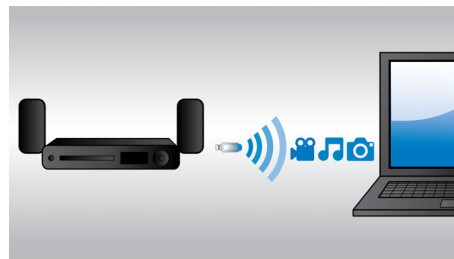

HDMI x 2

Vychutnajte si úchvatný obraz 3D a krištáľovo čistý 5.1-kanálový alebo 7.1-kanálový zvuk jednoduchým pripojením zvukového výstupu HDMI x 2 na prehrávači do prijímača AV so zobrazením 2D.

Prehrávajte a nabíjajte svoj iPod/iPhone

Vychutnajte si obľúbenú hudbu a súčasne nabíjajte zariadenie iPod/iPhone! Stačí pripojiť zariadenie iPod/iPhone pomocou kábla USB k portu USB na systéme domáceho kina. Počas prehrávania sa zariadenie iPod/iPhone nabíja, takže si môžete vychutnať hudbu bez obáv, že sa vybije batéria vášho zariadenia Apple.

Vstavané WiFi

Vďaka vstavanému pripojeniu WiFi stačí, ak pripojíte svoje domáce kino priamo k domácej sieti a môžete si vychutnať bohatý výber

populárnych služieb online. Potešte sa najlepšimi webovými lokalitami, ktoré ponúkajú filmy, obrázky, infozábavu a iný online obsah prispôbený na mieru rozmerom Vašej televíznej obrazovky.