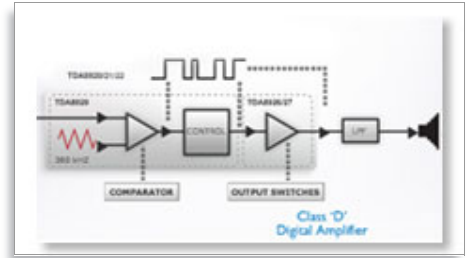

Class D 數位擴大機

Class 'D' 數位擴大機接收類比訊號，將其轉換為數位訊號，然後以數位方式加以放大。此訊號再進入解調濾波器，得到最後輸出。經放大後的數位輸出含有數位音訊所有優點，包括音質的改善。此外，與傳統 AB 擴大機相比，Class 'D' 數位擴大機的效率超過 90% 以上。因此，可以在很小的地方放置此功能強大的擴大機。

4 瓦 RMS 總輸出功率

RMS 是「均方根」(Root Mean Square)，也是音頻功率的典型測量法，更確切地說，就是從音訊擴大機傳送到喇叭的電力，單位為瓦特。傳送到喇叭的電力量以及其敏感度，可決定所產生的音效功率。基本上，擴大機是受限於它們可以擴大的電能，而喇叭則是受限於在不讓音訊失真的狀況下，它們可以轉換成為音能的電能。瓦特數越高，喇叭所發出的音效功率也就越佳。