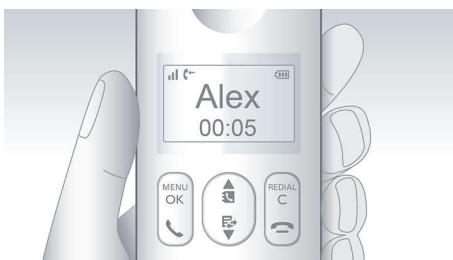

Bevielis telefonas su autoatsakikliu
30 min. autoatsakiklis 4,6 cm / 1,8 col. TFT spalvotas ekranas, Ragelio garsiakalbis, 2 rageliai

D6352W/05

Ypatybės

4,6 cm (1,8 in) TFT spalvotas ekranas

Didelio kontrastingumo, 4,6 cm (1,8 in) TFT spalvotas ekranas

Kūdikių stebėjimo funkcija

Gaukite įspėjimą, kai jūsų kūdikiai reikia jūsų. Tiesiog palikite DECT telefono ragelį kūdikio kambaryje ir gaukite įspėjimą į savo ragelį arba kitą DECT telefoną (t. y. į kitą laidinio telefono numerį) arba mobiliąjį telefoną (kai vaikštinėjate su kūdikiu), kūdikiui pravirkus.

Skambintojo ID*

Kartais prieš atsiliepiant gerai žinoti, kas skambina. Skambintojo ID funkcija leidžia susekti, kas jūsų laukia kitame linijos gale.