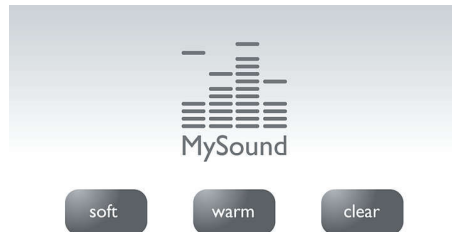

„MySound“ garso profiliai

Kiekvienas mūsų garšą supranta savaip ir mes visi klausomės skirtingai. „MySound“ funkcija kiekvienam pokalbiui suteikia asmeniškumo, nes jos dėka galite pasirinkti garso profilį atitinkantį jūsų garso pasirinkimus: Aiškus – balsas skamba švariau ir aiškiau; Švelnus – tonai skamba draugiškiau ir švelniau; Šiltas – balsas malonesnis ir šiltesnis.

VIP melodijos

Tam tikras melodijas galima priskirti nustatytiems kontaktams