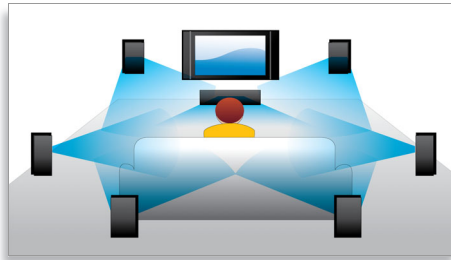

Dolby TrueHD e DTS HDMA

O DTS-HD Master Audio e Dolby TrueHD oferecem-lhe 7.1 canais do melhor som a partir dos seus discos Blu-ray. O som reproduzido é praticamente indistinguível do som de um estúdio de gravação, pelo que ouvirá exactamente o que os artistas tinham em mente. O DTS-HD Master Audio e Dolby TrueHD completam a sua experiência de entretenimento em alta definição.