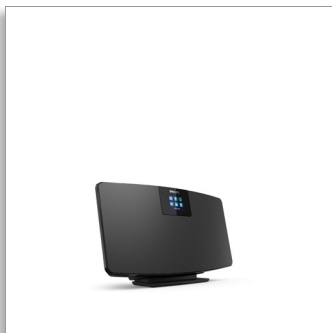

Philips
Internetinis radijas

DAB+
„Spotify Connect“
„Bluetooth®“

TAM2805

Itin plonas. Su įvairiomis funkcijomis.

Trūksta vietos? Norisi didelių pramogų. Bei internetinio radijo ir DAB+? Ši plona, ant sienos montuojama mikrosistema yra suderinama su „Spotify Connect“ ir joje veikia transliavimas „Bluetooth“ ryšiu. Net galite prijungti CD grotuvažį arba patefoną.