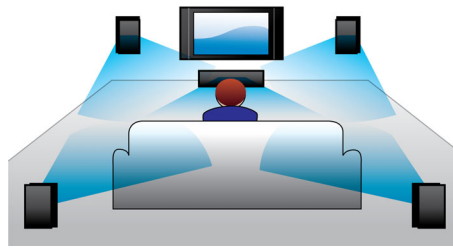

## „Full HD 3D Blu-ray“

Būsité sužavėti 3D filmais, žiūrėdami juos savo svetainėje per „Full HD“ 3D televizorių. „Active 3D“ naudoja naujausios kartos greitai persijungiančius ekranus ir sukuria tikrovišką gylį ir realybę maksimalia 1080x1920 HD skiriamąja geba. Žiūrint vaizdus pro specialius akinius su dešiniuoju ir kairiuoju lęšiais, kurie keičiantis vaizdams sinchroniškai atsidaro ir užsidaro, galima mėgautis HD 3D. Aukštos kokybės 3D filmai, rodomi per „Blu-ray“ – didelis aukštos kokybės turinio pasirinkimas. Be to, „Blu-ray“ perteikia nesuglaudintą erdvinį garsą suteikianti neįtikėtina tikroviškų pojūčių.

## „Dolby TrueHD“ ir DTS-HD atkūrimas

„Dolby TrueHD“ ir „DTS-HD Master Audio Essential“ tvaryklė perteikia tikslų garsą iš jūsų „Blu-ray“ diskų. Atkuriamas pagrindinės studijos garsas yra virtualiai nepastebimas, todėl girdite tai, ką kompozitoriai ir sukūrė. „Dolby TrueHD“ ir „DTS-HD Master Audio Essential“ papildo jūsų aukštos raiškos pramogų potyrius.