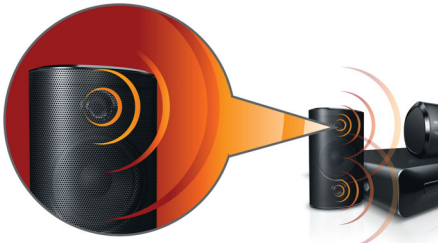

Galingi garsiakalbiai su žemų dažnių vamzdeliais

Galingi garsiakalbiai su žemų dažnių vamzdeliais puikiam garsui