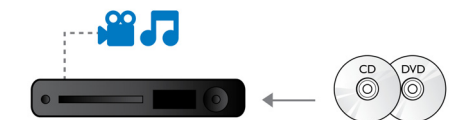

產品特點

3D 藍光光碟播放功能

全高清 3D 藍光光碟播放功能讓您在家中享受到真實影院般的奇幻觀賞體驗。針對左右兩眼的分離影像均以 1920 x 1080 的全高品質錄製，並在屏幕上高速交替顯示。透過特別設計的眼鏡觀察這些與兩眼鏡頭打開和閉合同步的高速交替顯示的圖像，即可營造一種全高清 3D 觀賞體驗。

經 DivX Plus HD 認證

藍光光碟播放機及 / 或 DVD 播放機的 DivX Plus HD，提供最新的 DivX 技術，讓您可以欣賞從互聯網直到 Philips HDTV 或電腦的高清視訊和電影。DivX Plus HD 支援播放 DivX Plus 內容（以 MKV 檔案格式表示的具備優質 AAC 音訊的 H.264 HD 視訊），同時也支援以前版本高達 1080p 的 DivX 視訊。DivX Plus HD 適用於真正的高清數碼視訊。

DVD 影像提升技術

HDMI 1080p 加強技術可提供水晶般清晰的影像。以高清晰解像度享受 DVD 電影 - 可以使畫面更細膩、更逼真。逐行掃描（以「1080p」中的「p」表示），消除電視畫面

上普遍存在的線路結構，再次確保清晰銳利的影像。要實現此功能，可直接數碼連接 HDMI 以傳送未經壓縮的數碼 HD 影像和數碼多聲道音訊，不必轉換成類比訊號 - 為你呈現出完美的畫質與音質而不受雜訊干擾。

Dolby TrueHD

Dolby TrueHD 傳遞來自藍光光碟最完美聲音。重現的聲音幾乎與錄音室原作無任何分別，這樣您可聆聽創作者的真實心聲。Dolby TrueHD 為您帶來一流的高清娛樂體驗。

USB 2.0

通用序列匯流排或 USB 是一種工業標準規格，容許周邊裝置簡單而快速地連接到電腦、家庭電器或手提產品。USB 2.0 提供更好、更快的效能 - 傳輸速度高達每秒 480 Mbps，比 USB 1.0 的 12 Mbps 快了多達 40 倍。插上後，一切設定都會自動進行。有了 USB 2.0，只要插上您的 USB 手提裝置或硬碟，然後選擇電影、音樂或照片就可立即播放。

EasyLink

EasyLink 讓您可以透過一個遙控來控制多台裝置，如 DVD 播放機、藍光光碟播放機、SoundBar 喇叭及電視等。EasyLink 使用 HDMI CEC 業界標準協定，透過 HDMI 線在各種裝置上分享功能。只需按一個按鍵，便可以同時操作所有支援 HDMI CEC 的已連接裝置。這樣，您便可以非常方便地使用各種功能，如待機和播放。

切換字幕

切換字幕是一項增強功能，使用者在電視或電腦屏幕上觀看電影時可手動調節電影字幕。使用遙控器在屏幕上上方或下方切換字幕。在闊屏幕顯示器（例如 21:9 影院與投影機）上，字幕有時會被切掉。為了清晰觀賞到字幕，使用者必須變更屏幕比例，但這會毀掉闊屏幕的觀賞質量。透過切換字幕功能，使用者能夠在維持正確的屏幕比例的同時觀賞到理想的字幕。

BD-Live (設定檔 2.0)

BD-Live 讓您的高清世界不斷擴大。只需將您的藍光光碟播放機連接至互聯網即可接收最新的內容。專享的下載內容、現場直播活動、現場直播對話、遊戲及網上購物等等新奇刺激的玩意正等待著您的探索。請盡情為您帶來藍光光碟播放機 BD-Live 高清體驗

享受電影和音樂

享受 CD 和 DVD 上的所有電影和音樂