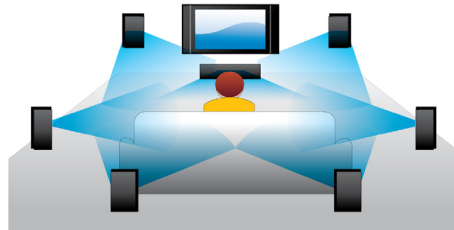

聆聽更多內容

- 高傳真音效 Dolby TrueHD

體驗更多令人震撼感覺

- USB 2.0 從 USB 記憶體或硬碟播放影像 / 音樂
- 透過 BD-Live (設定檔 2.0) 分享網上藍光光碟增值內容
- EasyLink 經由單一遙控器控制所有 HDMI CEC 設備
- 享受 CD 和 DVD 上的所有電影和音樂

PHILIPS

產品特點

3D 藍光光碟播放功能

全高清 3D 藍光光碟播放功能讓您在家中享受到真實影院般的奇幻觀賞體驗。針對左右兩眼的分離影像均以 1920 x 1080 的全高品質錄製，並在屏幕上高速交替顯示。透過特別設計的眼鏡觀察這些與兩眼鏡頭打開和閉合同步的高速交替顯示的圖像，即可營造一種全高清 3D 觀賞體驗。

經 DivX Plus HD 認證

藍光光碟播放機及 / 或 DVD 播放機的 DivX Plus HD，提供最新的 DivX 技術，讓您可以欣賞從互聯網直到 Philips HDTV 或電腦的高清視訊和電影。DivX Plus HD 支援播放 DivX Plus 內容（以 MKV 檔案格式表示的具備優質 AAC 音訊的 H.264 HD 視訊），同時也支援以前版本高達 1080p 的 DivX 視訊。DivX Plus HD 適用於真正的高清數碼視訊。

DVD 影像提升技術

HDMI 1080p 加強技術可提供水晶般清晰的影像。以高清晰解像度享受 DVD 電影 - 可以使畫面更細膩、更逼真。逐行掃描（以「1080p」中的「p」表示），消除電視畫面

上普遍存在的線路結構，再次確保清晰銳利的影像。要實現此功能，可直接數碼連接 HDMI 以傳送未經壓縮的數碼 HD 影像和數碼多聲道音訊，不必轉換成類比訊號 - 為你呈現出完美的畫質與音質而不受雜訊干擾。

Dolby TrueHD

EasyLink

EasyLink 讓您可以透過一個遙控來控制多台裝置，如 DVD 播放機、藍光光碟播放機、SoundBar 喇叭及電視等。EasyLink 使用 HDMI CEC 業界標準協定，透過 HDMI 線在各種裝置上分享功能。只需按一個按鍵，便可以同時操作所有支援 HDMI CEC 的已連接裝置。這樣，您便可以非常方便地使用各種功能，如待機和播放。

切換字幕

切換字幕是一項增強功能，使用者在電視或電腦屏幕上觀看電影時可手動調節電影字幕。使用遙控器在屏幕上上方或下方切換字幕。在闊屏幕顯示器（例如 21:9 影院與投影機）上，字幕有時會被切掉。為了清晰觀賞到字幕，使用者必須變更屏幕比例，但這會毀掉闊屏幕的觀賞質量。透過切換字幕功能，使用者能夠在維持正確的屏幕比例的同時觀賞到理想的字幕。