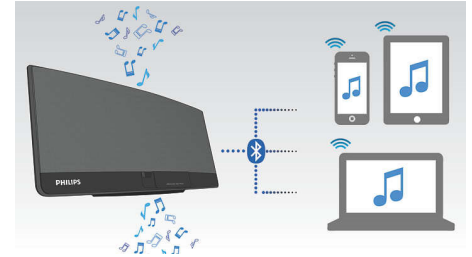

Система басрефлексни високоговорители

Басрефлексната система високоговорители дава дълбоки басови звуци с компактни

кутии на високоговорителите. Тя се различава от конвенционалната система с кутии на високоговорителите по добавените тръбни басы, които са акустично нагледени към високоговорителя за ниски честоти за оптимизиране на нискочестотното звучене на системата. Резултатът е по-дълбок управляван бас и по-малки изкривявания. Системата работи чрез резонанс на въздушната маса в тръбните басы, за вибрации като при конвенционален високоговорител за ниски честоти. В комбинация с честотната реакция на високоговорителя за ниски честоти, системата разширява като цяло нискочестотните звуци, за да създаде цяло едно ново измерение от дълбоки басы.

Компактна конструкция

Компактният дизайн се побира навсякъде и подхожда на всеки начин на живот. С елегантния си дизайн и размери компактният приемник е подходящ за всяко помещение.

Управление на цифров звук

Управлението на цифров звук ви дава възможност да избирате измежду предварително зададени режими - Балансиран, Чист, Мощен, Топъл и Ясен, които управляват честотните ленти на звука за оптимизиране на определени музикални стилове. Всеки режим използва технология на графичен еквайзер за автоматично регулиране на баланса на звука и подчертаване на най-важните звукови честоти в избрания от вас стил музика. При всички случаи управлението на цифров звук ви позволява да извлечете максимума от вашата музика чрез фино регулиране на

баланса на звука, за да съответства на типа музика, който слушате.

Сдвояване с няколко устройства

Безжичното предаване на звук по Bluetooth® е все по-разпространено в света на озвучителните системи, но повечето съвместими с Bluetooth® системи позволяват свързването само на едно устройство. Сдвояването с няколко устройства ви позволява да свържете до три устройства и да превключвате между тях моментално.