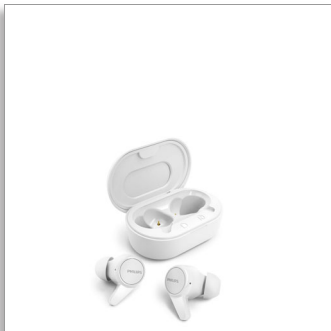

Philips
True wireless
koptelefoons

Oordopjes met een comfortabele
pasvorm

Superklein oplaadetui
IPX4, zweet- en waterbestendig
Tot 18 uur afspeeltijd

TAT1207WT

Inpakken en wegwezen

Inpakken, verbinding maken en wegwezen! Deze fantastische volledig draadloze koptelefoon wordt geleverd met een superklein oplaadetui dat in uw zak past voor betrouwbaar en handig geluid waar u ook naartoe gaat. IPX4-zweet- en spatwaterbestendig en tot wel 18 uur afspeeltijd!

Ergonomisch. Comfortabel. Helder geluid

- Stevige, comfortabele in-ear-pasvorm
- 3 extra paar siliconen oordopjes (groot, medium, klein)
- Hoogwaardige neodymium-drivers van 6 mm zorgen voor helder en gebalanceerd geluid
- Ergonomisch ontwerp

PHILIPS

True wireless koptelefoons

Oordopjes met een comfortabele pasvorm Superklein oplaadetui, IPX4, zweet- en waterbestendig, Tot 18 uur afspeeltijd

Specificaties

Geluid

- Frequentiebereik: 20 - 20.000 Hz
- Diameter van luidspreker: 6 mm
- Impedantie: 16 ohm
- Maximaal ingangsvormogen: 3 mW
- Gevoeligheid: 97 dB (1 kHz)
- Type driver: Dynamisch

Comfort

- Waterbestendig: IPX4
- Monomodus voor TWVS
- Type bediening: Knop

Binnendoos

- Lengte: 10.3 cm
- Aantal consumentenverpakkingen: 3
- Breedte: 10.2 cm
- Hoogte: 16.5 cm
- Nettogewicht: 0.174 kg
- Brutogewicht: 0.332 kg
- Gewicht van de verpakking: 0.158 kg
- GTIN: 2 48 95229 12583 8