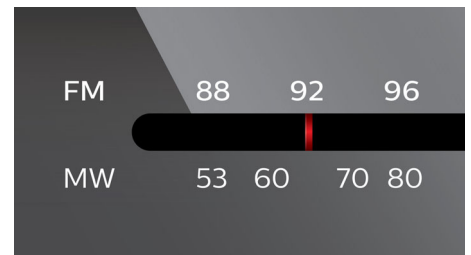

FM/MW-mottagare

FM/MW (AM)-stereomottagare

Line-in-anslutning

Line-in-anslutning

Publiceringsdatum
2015-01-22

Version: 1.0.4

12 NC: 8670 000 91851
EAN: 87 12581 65040 7

© 2015 Koninklijke Philips N.V.
Med ensamrätt.

Specifikationerna kan ändras utan föregående meddelande. Alla varumärken tillhör Koninklijke Philips N.V. eller sina respektive ägare.

www.philips.com