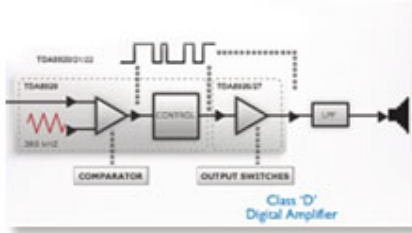

Основные особенности

Звук Hi-Fi мощностью 2x50 Вт RMS/ Класс "D"

Наполните комнату любимой музыкой, благодаря цифровому усилителю класса "D" с выходной среднеквадратичной мощностью 2x50 Вт. Усилитель принимает аналоговый сигнал, преобразовывает его в цифровой сигнал, а затем усиливает его. Затем сигнал поступает в фильтр демодуляции для получения выходного сигнала. Усиленный цифровой выходной сигнал обеспечивает все преимущества цифрового звука, включая улучшенное качество звучания. Усилитель имеет эффективность более чем на 90 % выше в сравнении с обычными усилителями класса АВ. Эта высокая эффективность реализована в мощном устройстве, занимающем минимум места.