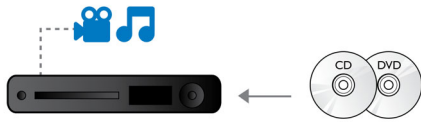

Esiletõstetud tooted

Nautige filme ja muusikat

Nautige kõiki CD-I ja DVD-I olevaid filme ja muusikat