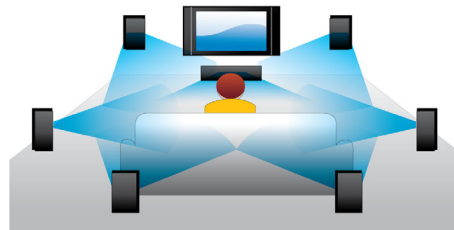

DivX Plus HD sertifikaat

Blu-ray- ja/või DVD-mängijates kasutatav DivX Plus HD on uusim DivX-tehnoloogia, mille abil saate nautida Internetist saadud HD-filme ja videoid Philipsi HDTV-s või arvutis. DivX Plus HD toetab DivX Plus sisu taasesitamist (H.264 HD video ja väga kvaliteetne AAC heli MKV-failipakendis), toetades ka varasemaid DivX-videovorminguid kuni vorminguni 1080p. DivX Plus HD esitab tõelist HD digitaalvideopilti.

Full HD 1080p

Blu-ray-plaatidele saab salvestada kõrglahutuslikke andmeid ja 1920 x 1080 eraldusvõimega ehk kõrglahutuslikku pilti. See tähendab, et võite vaadata parimat praegu saadaolevat telepilti - seadke end naudinguks valmis.

Dolby TrueHD

Dolby TrueHD esitab parimat heli teie Blu-ray-plaatidelt. Esitatakse heli on peaaegu samal tasemel stuudiosalvestusega, seega kuulete heli nii, nagu selle loojad soovisid. Dolby TrueHD muudab teie kõrglahutusliku meelelahutuselamuse terviklikuks.