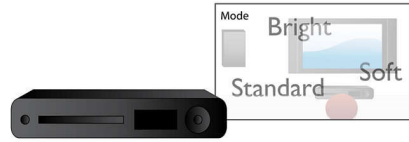

PHILIPS

Destacados

Diseño compacto

Diseño compacto

Instalación rápida y fácil

Instalación fácil, rápida y sin complicaciones

Smart Picture

El control inteligente de la imagen proporciona unos ajustes de imagen óptimos para el color, el brillo, la saturación, el contraste, la nitidez, etc. para mejorar en todo momento la experiencia visual global.