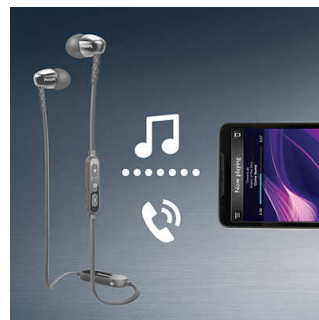

Bluetooth-Technologie

Koppeln Sie Ihre Kopfhörer mit jedem Bluetooth-Gerät für kristallklaren Musikgenuss – ganz ohne Kabel.

Auswahl zwischen 3 Typen von Ohrstöpseln

Die Ohrstöpsel sind in 3 verschiedenen Größen erhältlich – klein, mittel und groß – für einen individuellen und perfekten Sitz.

Effiziente 8,6-mm-Treiber

Kompakte und effiziente 8,6-mm-Treiber liefern klaren Sound und kräftige Bässe für Hörerlebnis unterwegs.

Ergonomisch ovales Schallrohr

Die ovale Form des Schallrohrs ist das Ergebnis umfangreicher Forschung am menschlichen Ohr. Die ergonomische Form passt sich jedem Ohr bequem an und stellt einen optimalen Sitz und Komfort für ein umfassendes Musikerlebnis sicher.

Ovale Schallrohreinsätze

Ovale Schallrohreinsätze schließen Umgebungsgeräusche aus und bieten dank ihrer halboffenen Struktur eine verbesserte Bassleistung.

Kabellos übertragene Musik und Anrufe

Koppeln Sie Ihr Smart-Gerät über Bluetooth mit Ihren Kopfhörern und genießen Sie die Freiheit und Freude kristallklarer Musik und Anrufe – ganz ohne Kabelsalat. Wechseln Sie Musiktitel und beantworten Sie Anrufe über die benutzerfreundliche Fernbedienung.

Leichtes Nackenbügeldesign

Das leichte Nackenbügeldesign sorgt für noch längeren Tragekomfort, ohne Ihre Frisur in Unordnung zu bringen oder Druck auf den Kopf auszuüben.

Daten

Konnektivität

- Mikrofon: Integriertes Mikrofon
- Bluetooth-Profil: A2DP, Freisprechen, HFP, HSP