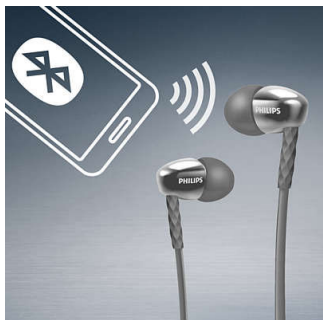

Philips 3000 series
Bluetooth-Kopfhörer

8,6-mm-Treiber/geschlossen

In-Ear

6 Std. Betriebszeit

SHB3595BK

Freiheit durch kabellose Verbindung, kräftiger Sound.

Der kompakte Bluetooth-Kopfhörer SHB3595 bietet satten Sound mit bis zu 6 Stunden kabelloser Musikwiedergabe. Mobile Lösung für komfortablen Einsatz.

Für mehr Komfort in Ihrem Leben

- Unterstützung für Bluetooth 4.1 + HSP/HFP/A2DP/AVRCP
- Kabellose Steuerung und Freude an Musik und Anrufen

Hochwertigen Sound genießen

- Effiziente 8,6-mm-Treiber liefern klaren und kraftvollen Sound.
- Ovale Schallrohreinsätze schließen Umgebungsgeräusche aus

Entworfen für lang anhaltenden Komfort

- Auswahl zwischen 3 Typen von Ohrstöpseln für perfekten Sitz
- Ergonomisch ovales Schallrohr für einen komfortablen Sitz
- Leichtes Nackenbügeldesign

PHILIPS

Besonderheiten

Bluetooth-Technologie

Koppeln Sie Ihre Kopfhörer mit jedem Bluetooth-Gerät für kristallklaren Musikgenuss – ganz ohne Kabel.

Auswahl zwischen 3 Typen von Ohrstöpseln

Die Ohrstöpsel sind in 3 verschiedenen Größen erhältlich – klein, mittel und groß – für einen individuellen und perfekten Sitz.