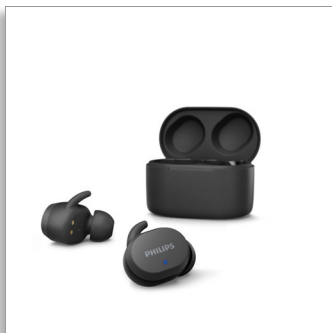

Philips
Pravá bezdrátová sluchátka

Sluchátka do uší

Přenosné nabíjecí pouzdro
Ochrana IPX5 proti vodě
Až 26 hodin přehrávání

TAT3216BK

Bezpečná a pohodlná. Dotykové ovládací prvky.

Tato skutečně bezdrátová sluchátka se hodí na telefonní schůzky i pro přehrávání hudby v parku. Nevadí jim déšť ani pot, přenášejí skvělý zvuk a bezpečně sedí v uších a neuvolní se. S pouzdem až 24 hodin přehrávání.

Rozměry výrobku

- Výška: 4 cm
- Šířka: 9 cm
- Hloubka: 5 cm
- Hmotnost: 0.055 kg

Příslušenství

- Stručný návod
- Ušní nástavce: 3 páry (S/M/L)
- Nabíjecí pouzdro
- Nabíjecí kabel: Kabel USB-C, 500 mm

Design