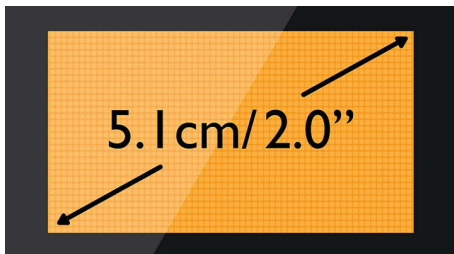

Дисплей с точечной матрицей 5,1 см (2,0")

Большой дисплей с точечной матрицей 5,1 см (2,0")

Подавление акустического эха

Больше не будет раздражающего эффекта эха при разговорах по телефону. Благодаря возможности подавления акустического эха соединение всегда получается чистым и без искажений.