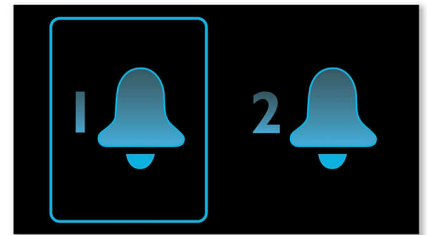

Double alarme

Le système audio Philips propose deux alarmes. Vous pouvez ainsi régler une alarme sur votre heure de réveil et l'autre sur celle de votre partenaire.