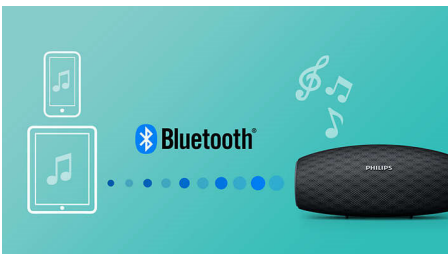

### Membrane za nizke tone

Zvočnik EverPlay oddaja zmogljiv zvok iz kompaktne oblike s pomočjo velikega območja oddajanja nizkih tonov. Zagotavlja dodaten poudarek in razširitev nizkih tonov.

### Brezžično pretakanje glasbe

Bluetooth je zanesljiva in energijsko učinkovita tehnologija za brezžično komunikacijo.

Omogoča enostavno brezžično povezavo naprav iPod/iPhone/iPad ali drugih naprav Bluetooth, kot so pametni telefoni, tablični in celo prenosni računalniki. Zato lahko s tem zvočnikom brezžično uživate v najljubši glasbi ter zvoku videoposnetkov ali iger.