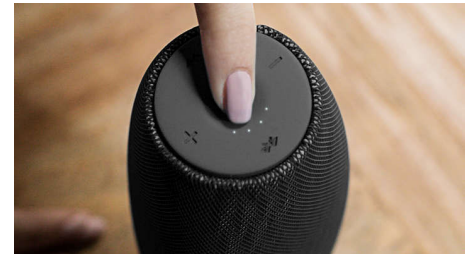

Indikator baterije

Končno imamo zvočnik Bluetooth z enostavnim in jasnim pregledom preostale napolnjenosti baterije. Pri zvočniku EverPlay samo pritisnete gumb za vklop/izklop in prikazala se bo preostala napolnjenost baterije.

Pašček USB

Polnjenje še nikoli ni bilo tako enostavno. Ko se baterija začne prazniti, uporabite priložen kabel USB za polnjenje "dva v enem". Priklopite ga na napajanje ali z njim priključite zvočnik na torbo za enostavno prenašanje.