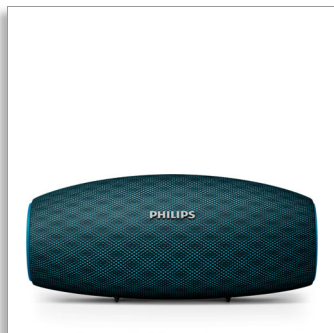

Philips  
brežžični prenosni zvočnik

**10 W, 10 ur**

Dolg doseg Bluetooth  
Vodotesen, odporen na prah  
Možnost hitrega polnjenja

**BT6900A**

## Glasba se nikoli ne konča

Moja glasba se nikoli ne konča. Brežžični prenosni zvočnik Everplay ves čas predvaja glasbo brez prekinitev, kar omogočajo zmogljiva povezava Bluetooth in intuitivne možnosti polnjenja. S svojo posebno tkanino je zvočnik čudovit in hkrati izjemno trpežen.

### Intuitivno polnjenje

- Hitro polnjenje napolni zvočnik trikrat hitreje
- Indikator baterije za enostaven ogled stanja napoljenosti
- Kabel USB deluje kot pašček

### Močna povezava Bluetooth

- Brežžično pretakanje glasbe prek Bluetootha
- Močna povezava Bluetooth do 30 m
- Vgrajen mikrofona za prostoročno telefoniranje