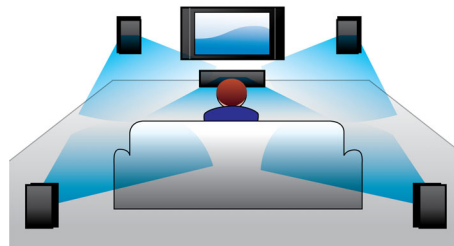

Dolby TrueHD og DTS-HD

Dolby TrueHD og DTS-HD Master Audio Essential gir den flotteste lyden fra Blu-ray-platene. Lydgiengivelsen kan nesten ikke skiller fra studiomasterlyden, slik at du hører lyden slik de som laget den, vil at du skal høre den. Dolby TrueHD og DTS-HD Master Audio Essential gjør underholdningsopplevelsen med høy definisjon komplett.