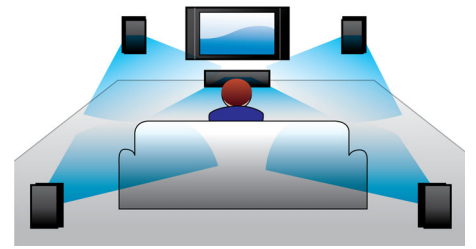

Dolby TrueHD ja DTS-HD

Dolby TrueHD ja DTS-HD Master Audio Essential takaavat erinomaisen äänen Blu-ray-levyiltä. Äänentoisto on käytännössä studiomasternauhatasoa, joten kuulet taatusti äänet sellaisina kuin ne on tarkoitettu. Dolby TrueHD ja DTS-HD Master Audio Essential täydentävät katsomis- ja kuuntelukokemuksesi.