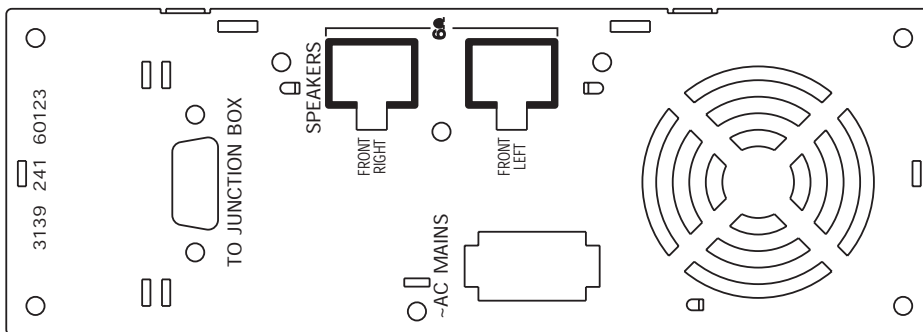

### Mål

- Mål på apparat (B x H x D): 251 x 277 x 134 mm
- Vekt, apparat: 2,8 kg
- Mål på surroundhøytaler (B x H x D): 350 x 140 x 134 mm
- Vekt, surround-høytaler: 1,15 kg
- Mål på subwoofer (B x H x D): 600 x 411 x 216 mm
- Vekt, subwoofer: 9 kg
- Emballasjemål (B x H x D): 664 x 350 x 464 mm
- Vekt, inkl. emballasje: 18,2 kg