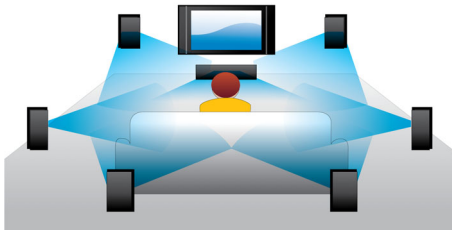

Dolby TrueHD og DTS HD MA

DTS-HD Master Audio og Dolby TrueHD leverer den fineste 7.1-kanals lyd kvalitet fra dine Blu-ray-diske. Den gengivne lyd er stort set umulig at skelne fra studio-masteren, så du kommer til at høre det, skaberne af værket ønskede, at du skulle høre. DTS-HD Master Audio og Dolby TrueHD fuldender din high definition-underholdningsoplevelse.