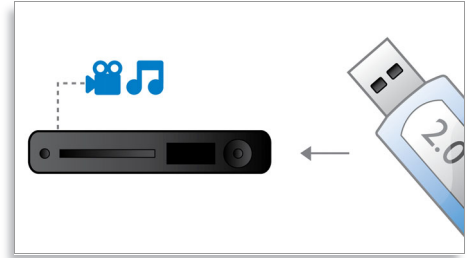

Enlace USB 2.0 de alta velocidad

El bus serie universal o USB es un protocolo estándar para conectar ordenadores, periféricos y aparatos electrónicos de consumo. Los dispositivos USB de alta velocidad tienen una tasa de transferencia de datos de hasta 480 Mbps, a diferencia de los 12 Mbps de los USB originales. Gracias al enlace USB 2.0 de alta velocidad, todo lo que tendrás que hacer será conectar el dispositivo USB, seleccionar la película, música o fotografía y reproducir.