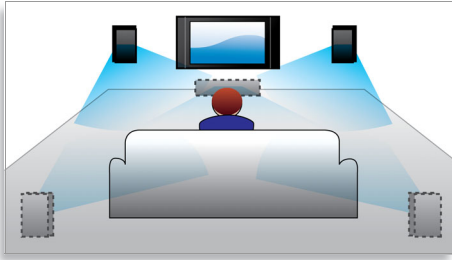

- Escalado a alta definición con HDMI 1080p para unas imágenes más nítidas
- EasyLink controla todos los productos EasyLink con un único mando a distancia
- Enlace USB 2.0 de alta velocidad que reproduce vídeos/música desde la unidad flash USB
- El enlace MP3 reproduce música desde reproductores portátiles
- Sintonizador FM integrado

Diseñado para aumentar tu espacio vital

- Subwoofer para unos bajos increíbles sin cables
- Colocación versátil en la pared o sobre una mesa
- Sofisticado diseño que combina con cualquier Flat TV

PHILIPS
sense and simplicity

Destacados

Dolby Virtual Speaker

Dolby Virtual Speaker es una tecnología sofisticada de virtualización de audio que produce un sonido Surround rico y absorbente desde un sistema de dos altavoces. Los algoritmos espaciales avanzados reproducen fielmente el sonido que se produciría en un entorno ideal de 5.1 canales. La reproducción de DVD se mejora al expandir el entorno de 2 canales. Al combinarlo con el procesamiento Dolby Pro Logic II, cualquier fuente estéreo de alta calidad se puede transformar en un sonido Surround multicanal de gran realismo. No hay necesidad de adquirir más altavoces, cables o soportes para altavoces para poder apreciar el sonido envolvente.