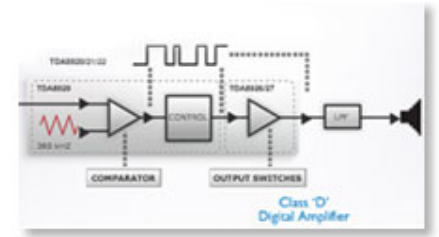

휴대용 스피커
블루

사양

제품 규격

- 제품 크기 (W x H x D): 16.3 x 4.9 x 5 cm
- 제품 크기 (W x H x D): 6.4 x 1.9 x 2 인치
- 중량 : 0.169 kg
- 중량 : 0.373 lb

호환 가능

- 스마트폰
- iPod
- iPhone
- MP3 플레이어

디자인 및 마감

- 색상 : 블루

사운드

- 주파수 응답 : 350 - 16,000 Hz
- 임피던스 : 4
- 전력 등급 : 2 W

소비전력

- 배터리 유형 : AAA
- 배터리 작동 시간 : 12 hr
- 배터리 개수 : 3

SBA1610BLU/00

주요 제품

클래스 D 디지털 증폭기

클래스 'D' 디지털 증폭기는 아날로그 신호를 디지털 신호로 변환한 다음 디지털 방식으로 증폭시킵니다. 그러면 신호는 복조 필터로 들어가 최종 출력을 제공합니다. 증폭된 디지털 출력은 향상된 음질을 비롯해 디지털 오디오의 모든 이점을 충분히 활용합니다. 또한 클래스 'D' 디지털 증폭기는 기존 AB 증폭기와 비교해 효율이 90% 이상이므로 작은 풋프린트에서 강력한 증폭 성능을 낼 수 있습니다.

발행 일자 2013-06-12

버전 : 2.0.8

12 NC: 8670 000 93226
EAN: 06 92341 07168 56

© 2013 Koninklijke Philips N.V.
All rights reserved.

사양은 예고 없이 변경될 수 있습니다. 상표는 Koninklijke Philips N.V. 또는 각 소유주의 자산입니다.

www.philips.com