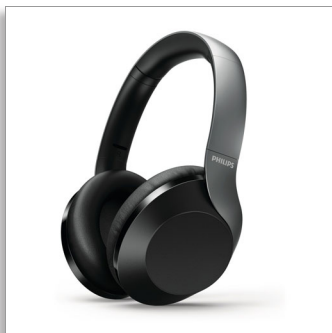

Philips
Casque circum-aural sans
fil avec Hi-Res Audio

HP 40 mm/conception arrière
fermée

TAH8505BK

Contrôlez le silence

casque sans fil à réduction de bruit active

Écoutez votre musique, pas le bruit. Contrôlez la fonction de réduction active du bruit sur ce casque circum-aural sans fil, afin de vous adapter aux circonstances. Avec ses 30 heures d'autonomie et sa fonction de charge rapide, vous êtes prêt pour tout votre voyage.

Confort, style et longue autonomie

- Suppression active du bruit (ANC) : concentrez-vous sur la musique
- 30 heures d'autonomie en lecture ou en conversation (25 h avec l'ANC)
- Conception pliable à plat et compacte. Rangement facile
- Arceau doux et réglable, coussinets de coque doux

Une écoute agréable

- Haut-parleurs acoustiques de 40 mm en néodyme : un son détaillé
- Hi-Res Audio : des détails parfaitement reproduits
- Entrée jack pour une utilisation filaire

D'une écoute attentive à un appel important