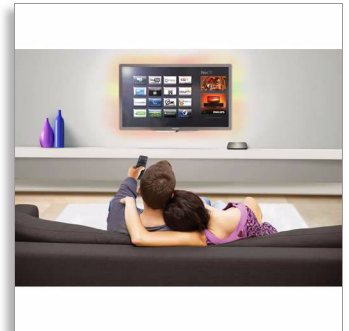

Philips
Reproductor multimedia
HD

Net TV
WiFi incorporado
USB 2.0

HMP7001

Convierte tu televisor en un Smart TV

Descubre una gran variedad de contenido multimedia sin esfuerzos con el reproductor multimedia HD de Philips. Disfruta de videos, música y fotos de excelente calidad desde Internet o desde la biblioteca de la PC directamente en tu televisor y sin necesidad de convertir los archivos.

Visualiza más

- Smart TV para disfrutar de servicios en línea y acceder a contenidos multimedia en el televisor
- Net TV para acceder a los servicios en línea desde tu televisor
- Certificación DivX Plus HD para reproducir el formato DivX en alta definición
- Reproduce video en varios formatos
- Mira fotografías en varios formatos

Escucha más

- Escucha música desde diferentes archivos multimedia
- Dolby Digital DTS2.0 para una experiencia cinematográfica superior

Disfruta más

- Conector USB 2.0 y ranura para tarjetas de memoria SD
- Reproduce contenido multimedia desde el disco duro
- Wi-Fi integrada para disfrutar de los soportes conectados de forma inalámbrica
- Conector multimedia-PC DLNA para explorar el contenido de la red doméstica
- Con SimplyShare, disfruta de fotos, música y películas en la televisión

SimplyShare TV

Comparte fotos, música y películas a través de SimplyShare desde tu smartphone, tablet o computadora y disfrútalos en la pantalla grande.

Smart TV

Smart TV ofrece una experiencia de televisión fácil e inalámbrica basada en 4 pilares. Net TV te permite disfrutar de una amplia variedad de aplicaciones en línea en el televisor: alquilar películas, ver televisión a la carta y disfrutar de medios sociales. Mantén el control: cambia de canal o introduce texto mediante tu teléfono inteligente o tablet. Utiliza SimplyShare para transmitir fotos, música y video al televisor desde una computadora, teléfono o tablet.