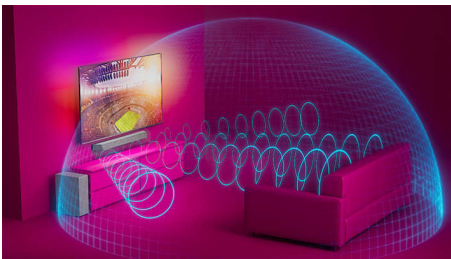

## The One aduce cinematograful acasă

Soundbarul The One cu subwoofer cu conectare wireless îți oferă o veritabilă experiență cinematografică. Difuzoarele dedicate cu canal central oferă o claritate vocală excelentă, iar Dolby Atmos creează un sunet surround captivant, incredibil.

### Sunetul dorit pentru conținutul pe care îl iubești

- DTS Play Fi Home Theatre. Sunet surround wireless
- 3.1 canale. Putere maximă de ieșire de 600 W. Sunet bogat, puternic
- Dolby Atmos. Sunet cinematografic captivant acasă
- Mod EQ stadion. Adu stadionul acasă

# PHILIPS

Soundbar 3.1 cu subwoofer wireless

600 W max. Subwoofer wireless Dolby Atmos. Experiență cinematografică, Play-Fi. Sunet ușor de obținut acasă, Se conectează la asistenți vocali

## Dolby Atmos

Intensifică dramatismul indiferent ce vizionezi. Acest soundbar compatibil cu Dolby Atmos reproduce profunzimea, precum și înălțimea, creând un sunet surround tridimensional virtual care se propagă deasupra și în jurul tău.