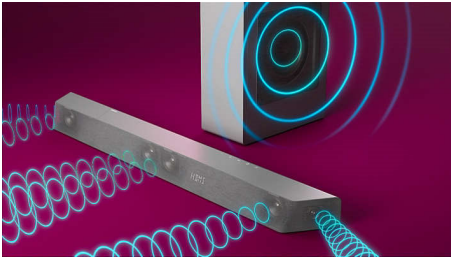

Soundbar 3.1 cu subwoofer wireless

600 W max. Subwoofer wireless Dolby Atmos. Experiență cinematografică, Play-Fi. Sunet ușor de obținut acasă, Se conectează la asistenți vocali

Repere

3.1 canale. Putere max. de 600 W

Acest soundbar aduce max. 600 W (300 W RMS la 10 % THD) de sunet bogat și puternic indiferent de ce vizionezi. 3.1 canalele umplu orice încăpere cu coloane sonore fascinante, efecte răsunătoare și dialog extrem de clar. Subwooferul wireless adaugă impact fiecărei explozii și fiecărui ritm.