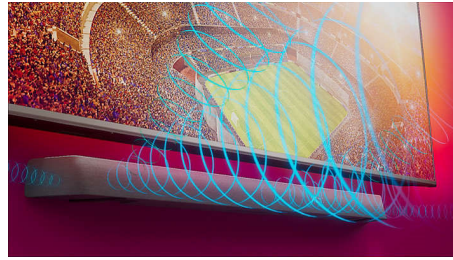

Mod EQ stadion

Simte emoția sporturilor live chiar în camera ta de zi. Modul EQ stadion te cufundă în zgomotul ambiental al mulțimii, ca și cum ai fi pe stadion! Lasă-te captivat de fiecare moment crucial și auzi în continuare un comentariu extrem de clar.