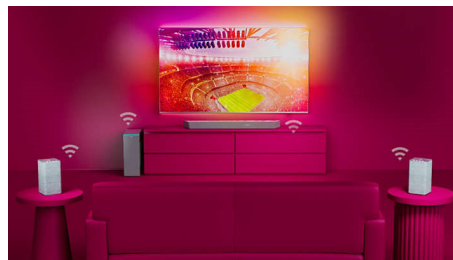

## The One aduce cinematograful acasă

Soundbarul The One cu subwoofer cu conectare wireless îți oferă o veritabilă experiență cinematografică. Difuzoarele dedicate cu canal central oferă o claritate vocală excelentă, iar Dolby Atmos creează un sunet surround captivant, incredibil.

## Dolby Atmos

Intensifică dramatismul indiferent ce vizionezi. Acest soundbar compatibil cu Dolby Atmos reproduce profunzimea, precum și înălțimea, creând un sunet surround tridimensional virtual care se propagă deasupra și în jurul tău.

## Mod EQ stadion

Simte emoția sporturilor live chiar în camera ta de zi. Modul EQ stadion te cufundă în zgomotul ambiental al mulțimii, ca și cum ai fi pe stadion! Lasă-te captivat de fiecare moment crucial și auzi în continuare un comentariu extrem de clar.

## DTS Play-Fi Home Theatre

Acest soundbar compatibil cu Play-Fi oferă sunet home theater perfect. Transmite sunet perfect sincronizat, de înaltă calitate între orice boxe, televizoare și soundbaruri compatibile și creează un sunet surround veritabil, care îți va îmbunătăți experiența audio acasă.