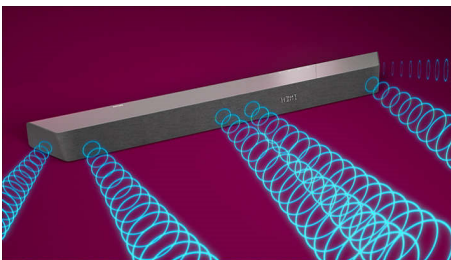

Ambianță sonoră mai amplă

Beneficiază de sunet mai amplu! Cele două tweeter suplimentare de la capetele soundbarului extind sunetul pentru a-ți oferi o delimitare clară a instrumentelor. Distinge-le cu ușurință și auzi fiecare instrument din orchestră ca și cum ai fi în sala de concerte!