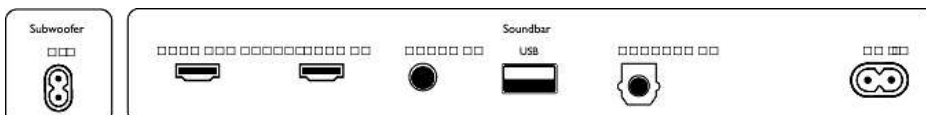

- Bluetooth: SBC
- USB: MP3, WAV, FLAC
- Optic: Dolby Digital, LPCM 2ch

Cutie exterioară

- Lungime: 107 cm
- Număr de ambalaje: 2
- Lățime: 60 cm
- Greutate brută: 23.6 kg
- Înălțime: 21 cm
- GTIN: 1 48 95229 12825 2
- Greutate netă: 16.6 kg
- Greutate proprie: 7 kg

Confort

- Telecomandă
- Tip ecran: Afișaj LED cu 14 segmente și 5 cifre
- Mod Noapte: Nu

Compatibilitate

- Control prin aplicație pe smartphone/tabletă

Alimentare

- Alimentare unitate principală: 100-240 V c.a., 50/60 Hz
- Alimentare subwoofer: 100-240 V c.a., 50/60 Hz
- Consum în regim standby subwoofer: < 0,5 W
- Consum de energie unitate principală în standby: < 0,5 W
- Standby automat

Dimensiunile ambalajului

- Înălțime: 18.5 cm
- Tip ambalaj: Cutie
- Tipul amplasării pe rafturi: Poziționare
- Lățime: 105 cm
- Adâncime: 45 cm
- Număr de produse incluse: 1
- EAN: 48 95229 12825 5
- Greutate brută: 11 kg
- Greutate netă: 8.3 kg
- Greutate proprie: 2.7 kg

Accesorii

- Accesorii incluse: Telecomandă (cu baterie), Cablu de alimentare, Suport de montare pe perete, Ghid de inițiere rapidă, Certificat de garanție internațională

Design

- Culoare: Antracit
- Montare pe perete

Dimensiuni

- Unitate principală (l x H x A): 940 x 65 x 106 mm
- Greutate unitate principală: 2,7 kg
- Subwoofer (l x H x A): 150 x 410 x 309 mm
- Greutate subwoofer: 5,6 kg

Data apariției 2024-03-29

Versiune: 6.2.1

EAN: 48 95229 12825 5

© 2024 Koninklijke Philips N.V.
Toate drepturile rezervate.

Specificațiile pot fi modificate fără preaviz. Mărcile comerciale sunt proprietatea Koninklijke Philips N.V. sau a deținătorilor lor legali.

www.philips.com