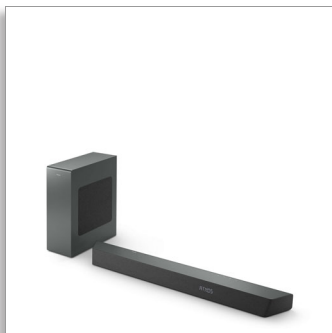

Philips  
Soundbar 3.1 cu  
subwoofer wireless

600 W max. Subwoofer wireless

Dolby Atmos. Experiență  
cinematografică  
Play-Fi. Sunet ușor de obținut  
acasă  
Se conectează la asistenți vocali

TAB8507B

## The One aduce cinematograful acasă

Soundbarul The One cu subwoofer cu conectare wireless îți oferă o veritabilă experiență cinematografică. Difuzoarele dedicate cu canal central oferă o claritate vocală excelentă, iar Dolby Atmos creează un sunet surround captivant, incredibil.

### Control facil. Aspect distinct.

- Două boxe înclinate pentru o proiectare mai amplă a sunetului
- Se conectează la dispozitivele tale preferate cu asistent vocal
- Conectează ușor la sursele favorite
- HDMI 4K pass-through pentru a te bucura de sunet Ultra HD

# PHILIPS

Soundbar 3.1 cu subwoofer wireless

600 W max. Subwoofer wireless Dolby Atmos. Experiență cinematografică, Play-Fi. Sunet ușor de obținut acasă, Se conectează la asistenți vocali