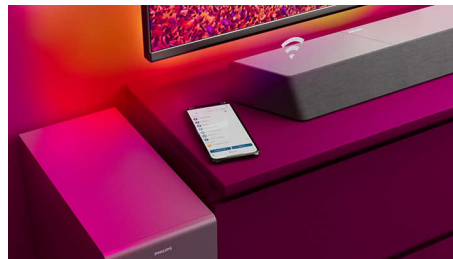

Sistem wireless Philips pentru acasă

Acest soundbar compatibil cu Play-Fi oferă sunet home theater perfect. Conectează soundbarul la orice dispozitive externe și inteligente din locuință. Conectivitatea DTS Play-Fi și aplicația Philips Sound îți permit să redai sunetele prin rețeaua Wi-Fi de acasă.