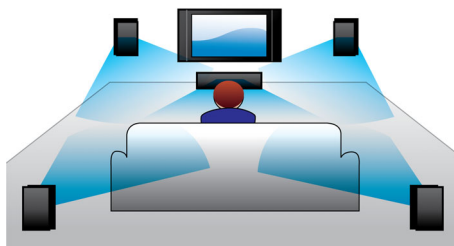

DTS, DolbyDigital, ProLogic II

Vestavěný dekodér systémů DTS a Dolby Digital nahrazuje externí dekodér zpracováním všech šesti kanálů zvukových informací tak, aby zajistil zážitek z prostorového zvuku a ohromující přirozený vjem obklopujícího prostředí a dynamické reality. Systém Dolby Pro Logic II nabízí pětikanálové prostorové zpracování z jakéhokoli stereofonního zdroje.