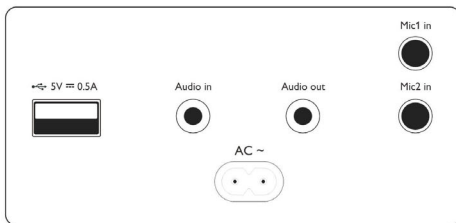

Produktstorlek

- Höjd: 31 cm
- Bredd: 30 cm
- Djup: 30 cm
- Vikt: 7,5 kg

Tillbehör

- Tillbehör som medföljer: AC-nätkabel, Snabbstartguide, Garantiercertifikat, Säkerhets- och garantibroschyr

Publiceringsdatum
2024-03-08