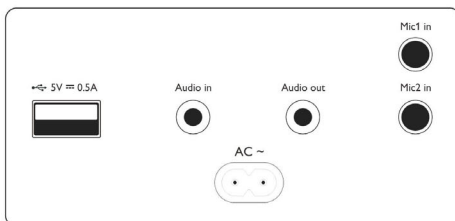

Afmetingen van het product

- Hoogte: 30.6 cm
- Breedte: 30 cm
- Diepte: 30 cm
- Gewicht: 5.94 kg

Accessoires

- Meegeleverde accessoires: AC-netsnoer, Snelstartgids, Garantiecertificaat, Veiligheids-/garantieblad