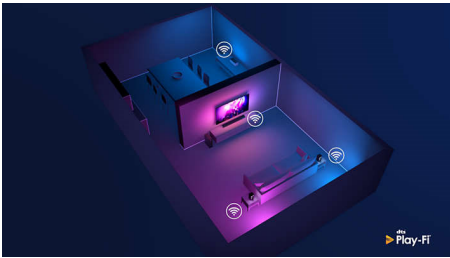

Bezvadu mājas skaļrunis

Wi-Fi. Audio skaņējums vairākās telpās Saderīgs ar DTS Play-Fi, Darbojas ar balsis asistentiem, Iebūvēts LED apgaismojums

Izceltie produkti

Play-Fi. Atskaņošana vairākās telpās un citas funkcijas

Šis bezvadu skaļrunis ir saderīgs ar DTS Play-Fi, tāpēc varat vienkārši veikt sinhronizāciju ar citiem skaļruņiem, kas saderīgi ar Play-Fi, lai atskaņotu audio vairākās telpās. Ja jūsu Soundbar skaļrunis atbalsta Play-Fi Surround, jūs pat varat izmantot šo skaļruni kā daļu no visaptverošas skaņas sistēmas filmu vakarā.

Bagātīga skaņa jebkurā telpā

Divi zemo frekvenču skaļruņi, divi pasīvie skaļruņi un divi augsto frekvenču skaļruņi nodrošina telpu piepildošu skaņu ar spēcīgiem basiem un izteiksmīgu diskantu. Wi-Fi straumēšana nodrošina augstākās kvalitātes signālu un izcilu audio sinhronizāciju starp skaļruņiem vai telpām.

Plašāka skaņa viedajam skaļrunim

Lieciet ierīcēm ar iespējotu Alexa funkciju vai jebkurai ierīcei ar Google Assistant atskaņot mūziku, izmantojot skaļruni. Palieliniet skaļumu ballītē. Samaziniet skaļumu vēlās vakara stundās. Klausieties ziņas un citu saturu. Tas viss — ar brīvroku vadību.

Visi iecienītie straumēšanas pakalpojumi

Neatkarīgi no tā, vai straumējat tieši no Spotify vai piekļūstat augstas izšķirtspējas albumiem Tidal, izmantojot lietotni Play-Fi, šis skaļrunis straumē jebkuru saturu. No ballīšu atskaņošanas sarakstiem atpūtas telpā līdz podkāstiem birojā — viss jūsu iecienītais saturs skanēs bagātīgāk, izteiksmīgāk un skaidrāk.

Savienojas ar visām jūsu ierīcēm

Pateicoties saderībai ar Wi-Fi, Bluetooth, Google Chromecast un Apple AirPlay 2, varat straumēt iecienītāko mūziku un podkāstus jums vēlamajā veidā. Ja lietojat iOS ierīces, varat izmantot Siri, lai vadītu skaļruni ar balsis palīdzību.

Darbojas ar Ambilight

Šis bezvadu skaļrunis ne tikai atskaņo mūziku. Tas darbojas arī ar Ambilight. Vienkārši

TAW6505/10

nospiediet Ambilight saites pogu uz skaļruņa, lai izveidotu savienojumu ar televizoru. Izbaudiet izteiktāku Ambilight efektu, skatoties filmas, spēlējot spēles vai klausoties mūziku.

Vairāku telpu sistēma

Vairāku telpu sistēma, izmantojot Philips Sound vai lietotni Play-Fi

Divi pasīvie radiatori

Divi pasīvie skaļruņi spēcīgiem basiem

Wi-Fi. Bluetooth. AirPlay 2

Wi-Fi. Bluetooth. Apple AirPlay 2. Google Chromecast

Darbojas ar MI balsis asistentiem

Darbojas ar jūsu iecienītajiem MI balsis asistentiem

2 x 3,5" zemo frekv. skaļr., 2 x 1" augsto frekv. skaļr.

2 x 3,5" zemo frekv. skaļ., 2 x 1" augsto frekv. skaļ., 80 W izejas jauda

Barošana ar maiņstrāvu

Barošana ar maiņstrāvu. Izmēri: 350 x 132 x 151 mm