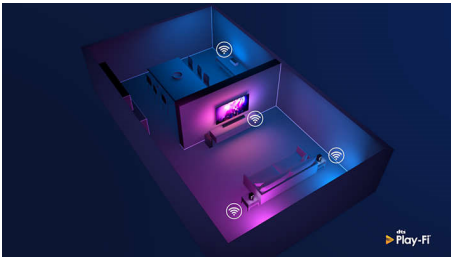

Wi-Fi. Audio skaņējums vairākās telpās Saderīgs ar DTS Play-Fi, Savienojams ar balsis asistentiem, Iebūvēts LED apgaismojums

Izceltie produkti

Play-Fi. Atskaņošana vairākās telpās un citas funkcijas

Šis bezvadu skaļrunis ir saderīgs ar DTS Play-Fi, tāpēc varat vienkārši veikt sinhronizāciju ar citiem skaļruņiem, kas saderīgi ar Play-Fi, lai atskaņotu audio vairākās telpās. Ja jūsu Soundbar skaļrunis atbalsta Play-Fi Surround, jūs pat varat izmantot šo skaļruni kā daļu no visaptverošas skaņas sistēmas filmu vakarā.

Bagātīga skaņa jebkurā telpā

Divi zemo frekvenču skaļruņi, divi pasīvie skaļruņi un divi augsto frekvenču skaļruņi nodrošina telpu piepildīšu skaņu ar spēcīgiem bāsiem un izteiksmīgu diskantu. Wi-Fi straumēšana nodrošina augstākās kvalitātes signālu un izcilu audio sinhronizāciju starp skaļruņiem vai telpām.

Visi iecienītie straumēšanas pakalpojumi

Neatkarīgi no tā, vai straumējat tieši no Spotify vai piekļūstat augstas izšķirtspējas albumiem Tidal, izmantojot lietotni Play-Fi, šis skaļrunis

TAW6505/10

straumē jebkuru saturu. No ballīšu atskaņošanas sarakstiem atpūtas telpā līdz podkāstiem birojā — viss jūsu iecienītais saturs skanēs bagātīgāk, izteiksmīgāk un skaidrāk.