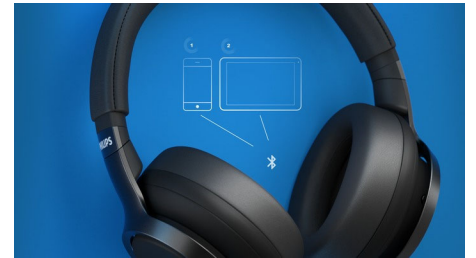

Cuscinetti auricolari in memory foam

I cuscinetti auricolari imbottiti e l'archetto sono perfetti per lunghe sessioni di ascolto. Sono disponibili controlli tattili per la musica e

le chiamate, mentre i pulsanti sul lato destro consentono di controllare la cancellazione del rumore attiva (ANC). I cuscinetti auricolari si ripiegano completamente per essere riposti facilmente.

Chiamate nitide

Le chiamate sono chiare e puoi collegarti a due dispositivi Bluetooth contemporaneamente. Ideale per ascoltare le notifiche dal telefono durante lo streaming di podcast tramite il computer portatile. Google Fast Pairing è disponibile per i telefoni Android.