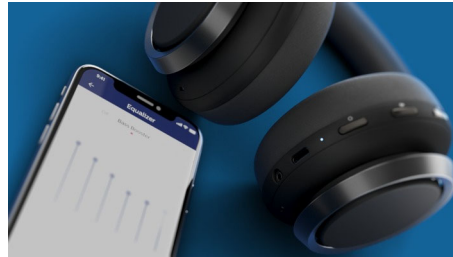

App Philips Headphones

Migliora i bassi. Abbassa gli alti. L'app Philips Headphones ti dà il controllo della musica che stai ascoltando. Regola i livelli autonomamente o scegli uno stile audio predefinito. È inoltre possibile passare da una modalità ANC preimpostata all'altra con un solo tocco.