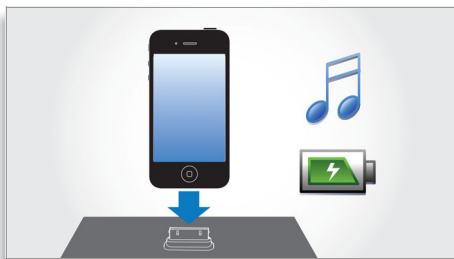

Destques

Reproduza e carregue o seu iPhone/iPod

Desfrute da sua música MP3 favorita enquanto carrega o seu iPhone/iPod! A base permite-lhe ligar o dispositivo portátil directamente ao Sistema de base para entretenimento, para que

possa ouvir a sua música favorita com som soberbo. Além disso, também carrega o iPhone/iPod enquanto reproduz, pelo que pode gozar da sua música sem ter de se preocupar com a duração da bateria do dispositivo portátil. O Sistema de base para entretenimento carrega automaticamente o seu dispositivo portátil enquanto se encontrar na base.