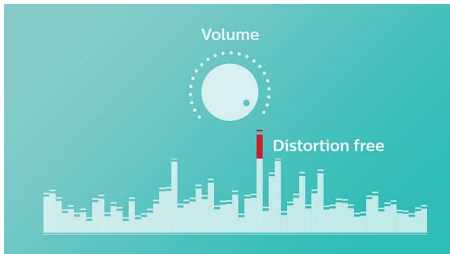

Bassstrahler

EverPlay Lautsprecher für satten Sound mit kompaktem Design und weitreichendem Bassstrahler. Für zusätzlichen und erweiterten Bass Boost.

Anti-Übersteuerungsfunktion

Mit der Anti-Übersteuerungsfunktion kannst du Musik lauter und hochwertiger genießen, selbst wenn der Batteriezustand niedrig ist. Sie akzeptiert Eingangssignale von 300 mV bis 1000 mV und schützt deine Lautsprecher vor Schäden durch Verzerrung. Diese integrierte Funktion überwacht das musikalische Signal, während es den Verstärker durchläuft, und behält Spitzen innerhalb des Verstärkerbereichs bei, um durch Audioverzerrungen verursachte Übersteuerung ohne Beeinträchtigung der Lautstärke zu vermeiden. Die Fähigkeit eines tragbaren Lautsprechers, musikalische Spitzen wiederzugeben, sinkt mit dem Batteriestatus. Die Anti-Übersteuerung verringert jedoch durch einen niedrigen Batteriezustand verursachte Spitzen und sorgt so für verzerrungsfreie Musik.