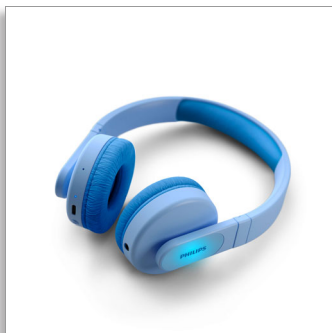

Philips  
Detské bezdrôtové  
slúchadlá na uši

Bezdrôtové slúchadlá na uši  
Svietiace náušníky  
Rodičovská kontrola z aplikácie  
Hlasitosť obmedzená na  
&lt; 85 dB

TAK4206BL